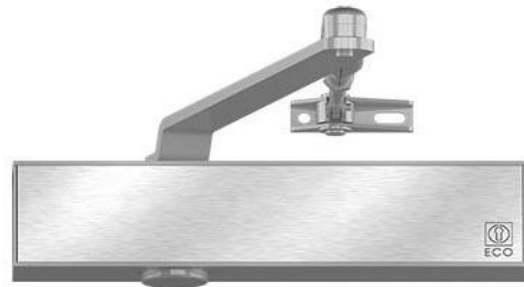

DEURDRANGER MET SCHAARARM

TS-50

KENMERKEN

- > Deursluiser met schaararm.
 - > Sluitkracht 2/6
 - > Geschikt voor deurbreedtes tot 1250mm.
 - > Openingshoek tot 180°
 - > Bladmontage (op deur) of kopmontage (op kozijn).
 - > Universeel toepasbaar :
voor links en rechtsdraaiende deur.
scharnierzijde - niet scharnierzijde.
 - > Sluitsnelheid en eindslag instelbaar.
 - > 3 zijdige cover in inox.
-
- > CE goedgekeurd volgens norm EN 1154 A
 - > CE goedgekeurd voor branddeuren EN 1154

BESCHIKBAARHEID

- > Afwerking zilver
Artikelcode : 910030
- > Afwerking zwart
Artikelcode : 910031
- > Afwerking wit
Artikelcode : 910032

info op
www.protecinternational.be voor alle maatvoering.

MATERIAAL